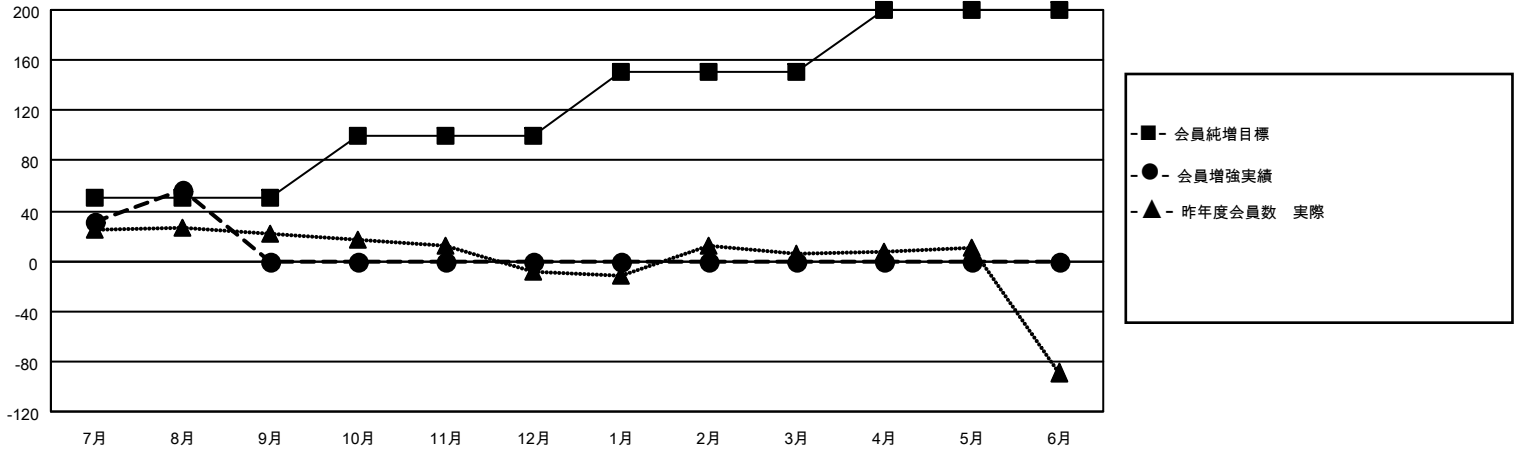

# MONTHLY MEMBERSHIP PROGRESS REPORT

地域 JAPAN

District 336 C

Results as of: 8/31/2023

クラブ			
結果：2023-2024			
四半期	新クラブ目標	新クラブ	解散クラブ
7月/8月/9月	0	0	0
10月/11月/12月	0	0	0
1月/2月/3月	0	0	0
4月/5月/6月	0	0	0

名			
結果：2023-2024			
四半期	会員純増目標	会員増強実績	退会者(転籍を含む)実際
7月/8月/9月	50	82	22
10月/11月/12月	50	0	0
1月/2月/3月	50	0	0
4月/5月/6月	50	0	0

新クラブ目標及び実績累計

会員目標及び実績累計

解散クラブ: 0	35 CLUBS OF 79 一名以上の新会 員を登録	<u>男女別</u>	
退会者		男性	2,339 (82.16%)
物故会員 2	<a href="#">会員累計データを見るには、 ここをクリック</a>	女性	508 (17.84%)
クラブ解散 0		NON BINARY	0 (0.00%)
その他 20		PREFER NOT TO ANSWER	0 (0.00%)
合計 22		世帯主/家族会員合計	599
		国際会費半額の家族会員	311